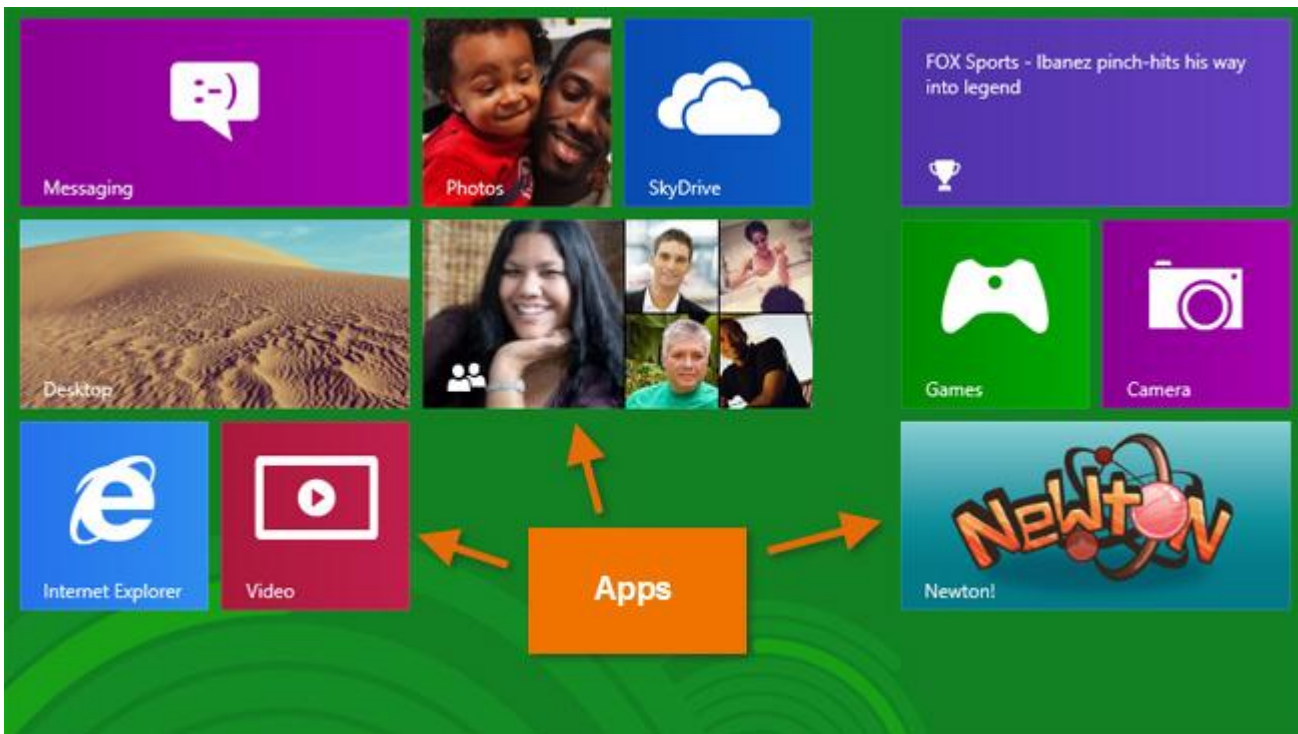

Chapter - 1

Operating System (Windows 8.1)

Overview of Windows Operating System

What is Windows 8.1 (Windows 8.1 क्या है)

Windows 8.1 Microsoft द्वारा डिज़ाइन किया गया एक Operating System है। Windows 8 ने बहुत सारे नए बदलाव पेश किए, और कई लोगों को इसका उपयोग करना मुश्किल हो गया। Windows 8.1 Windows 8 के समान है, लेकिन यह Windows 8 के साथ लोगों की कुछ समस्याओं को संबोधित करता है। Windows 7 (2009 में जारी), Windows Vista (2006), और Windows XP (2001) सहित कई वर्षों में Windows के कई अलग-अलग Version रहे हैं। जबकि Windows के पिछले Version मुख्य रूप से डेस्कटॉप और लैपटॉप कंप्यूटर पर चलते थे, Windows 8 को टैबलेट पर चलाने के लिए भी डिज़ाइन किया गया था। इस वजह से, इंटरफ़ेस को सरल बनाया गया है ताकि यह Touch Screen के साथ काम करेगा।

एक Operating System कंप्यूटर पर सभी Hardware और Software का प्रबंधन करता है। इसके बिना, कंप्यूटर बेकार होगा।

Features of Windows 8.1 (Windows 8.1 की विशेषताएं)

Windows 8 में कई नई विशेषताएं और बदलाव हैं। इन परिवर्तनों में एक नया डिज़ाइन किया गया redesigned interface, online features और improved security शामिल हैं।

Start Screen:

मुख्य Screen जिसका आप उपयोग करते हैं, उसे Start Screen कहा जाता है, और यह आपके सभी apps को tiles के रूप में प्रदर्शित करता है। आप Color scheme बदलकर, Background image चुनकर और अपनी tiles को rearrange करके अपनी Start Screen को personalize कर सकते हैं।

Live tiles:

कुछ apps Live tiles का उपयोग करते हैं, जो आपको ऐप पर click किए बिना जानकारी देखने देता है। उदाहरण के लिए, Weather app current weather को अपने tile पर प्रदर्शित करता है, और आप अधिक जानकारी देखने के लिए उस पर click कर सकते हैं।