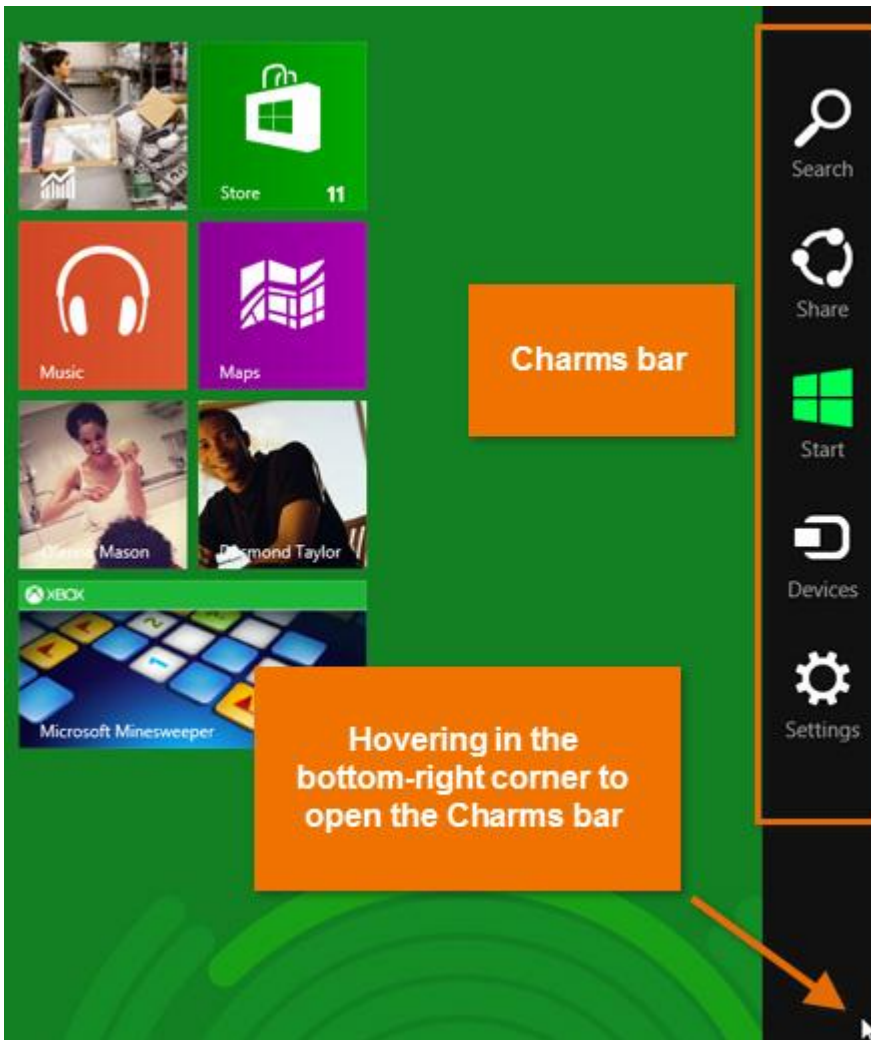

Start Screen:

मुख्य Screen जिसका आप उपयोग करते हैं, उसे Start Screen कहा जाता है, और यह आपके सभी apps को tiles के रूप में प्रदर्शित करता है। आप Color scheme बदलकर, Background image चुनकर और अपनी tiles को rearrange करके अपनी Start Screen को personalize कर सकते हैं।

Live tiles:

कुछ apps Live tiles का उपयोग करते हैं, जो आपको ऐप पर click किए बिना जानकारी देखने देता है। उदाहरण के लिए, Weather app current weather को अपने tile पर प्रदर्शित करता है, और आप अधिक जानकारी देखने के लिए उस पर click कर सकते हैं।

Hot corners:

आप Hot corners का उपयोग करके Windows 8 के माध्यम से नेविगेट कर सकते हैं। एक Hot corner का उपयोग करने के लिए, बस Screen के corner में माउस को घुमाएं, और यह एक टूलबार या टाइल खोल देगा जिसे आप click कर सकते हैं। उदाहरण के लिए, किसी अन्य खुले ऐप पर स्विच करने के लिए, आप माउस को ऊपरी-बाएं corner में घुमा सकते हैं और फिर click कर सकते हैं। यदि आप टैबलेट का उपयोग कर रहे हैं, तो आप Hot corners का उपयोग करने के बजाय left या right से Swipe करें।

Charms bar (आकर्षक बार):

आपके कंप्यूटर की कई सेटिंग्स अब Charms bar नामक टूलबार में पाई जाती हैं। आप Screen के top-right या bottom-right corner में होवर करके इसे एक्सेस कर सकते हैं। यदि आप टैबलेट का उपयोग कर रहे हैं, तो आप Charms bar खोलने के लिए right से Swipe कर सकते हैं।